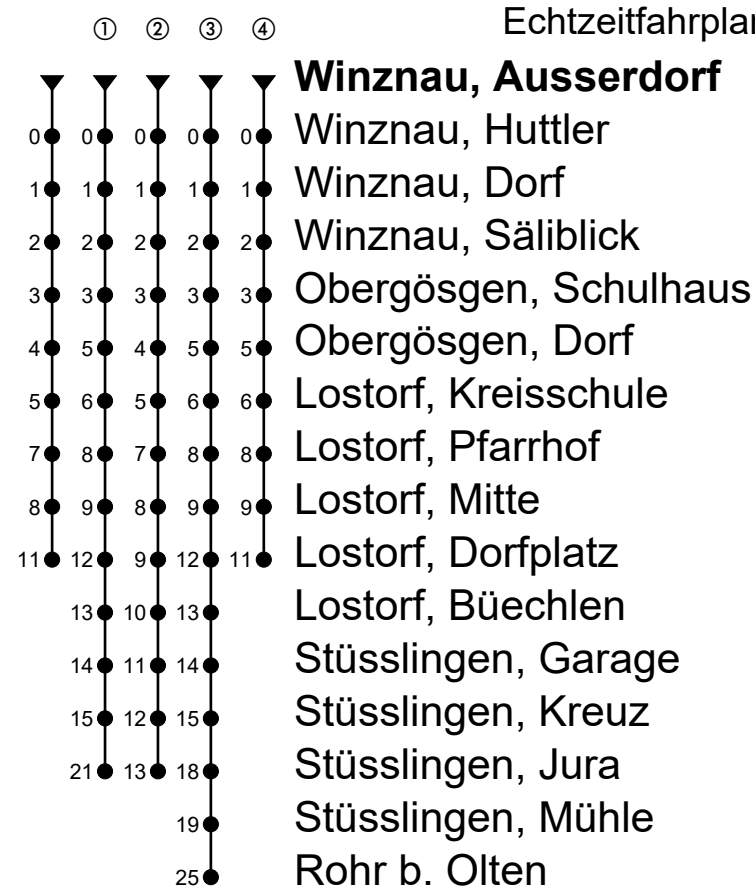

507

Winznau, Ausserdorf

Richtung Obergösgen, Lostorf, Stüsslingen, Rohr b.O.

Gültig vom 15.12.2024 bis 13.12.2025

Echtzeitfahrplan

🕒	Montag - Freitag	Samstag	Sonntag
5			
6	17 ^③ 32 47 ^③	17 ^① 47 ^①	16 ^② _E 46 ^② _E
7	02 17 ^③ 32 47 ^①	17 ^① 47 ^①	16 ^② _E 46 ^② _E
8	02 17 ^① 32 47 ^①	02 17 ^① 32 47 ^①	16 ^② _E 46 ^② _E
9	02 17 ^① 32 47 ^①	02 17 ^① 32 47 ^①	16 ^② _E 46 ^② _E
10	02 17 ^① 32 47 ^①	02 17 ^① 32 47 ^①	16 ^② _E 46 ^② _E
11	02 17 ^③ 32 47 ^①	02 17 ^① 32 47 ^①	16 ^② _E 46 ^② _E
12	02 _{A B} 02 _{C D} 17 ^③ _A 17 ^① _C 32 47 ^③	02 17 ^① 32 47 ^①	16 ^② _E 46 ^② _E
13	02 17 ^③ 32 47 ^①	02 17 ^① 32 47 ^①	16 ^② _E 46 ^② _E
14	02 17 ^① 32 47 ^③	02 17 ^① 32 47 ^①	16 ^② _E 46 ^② _E
15	02 17 ^③ 32 47 ^③	02 17 ^① 32 47 ^①	16 ^② _E 46 ^② _E
16	02 17 ^③ 32 47 ^③	02 17 ^① 32 47 ^①	16 ^② _E 46 ^② _E
17	02 17 ^③ 32 47 ^③	02 17 ^① 32 47 ^①	16 ^② _E 46 ^② _E
18	02 17 ^① 32 47 ^①	02 17 ^① 32 47 ^①	16 ^② _E 46 ^② _E
19	02 17 ^① 32 47 ^①	02 17 ^① 47 ^①	16 ^② _E 46 ^② _E
20	02 17 ^① 46 ^④	17 ^① 46 ^④	16 ^② _E 46 ^② _E
21	16 46 ^④	16 46 ^④	16 ^② _E 46 ^② _E
22	16 46 ^④	16 46 ^④	16 ^② _E 46 ^② _E
23	16 46 ^④	16 46 ^④	16 ^② _E 46 ^② _E
0	22 ^③	22 ^③	22 ^③

Anmerkungen:

Als Sonntage gelten: 25. und 26. Dezember, 1. und 2. Januar, Karfreitag, Ostermontag, Auffahrt, Pfingstmontag und 1. August.

A = Fährt nur an Schultagen

B = Fährt bis Rohr b. Olten

C = Nur während Schulferien

D = Fährt bis Stüsslingen, Jura

E = Fährt ab Stüsslingen, Jura

weiter als Linie 519 bis

Niedergösgen, Jurastrasse